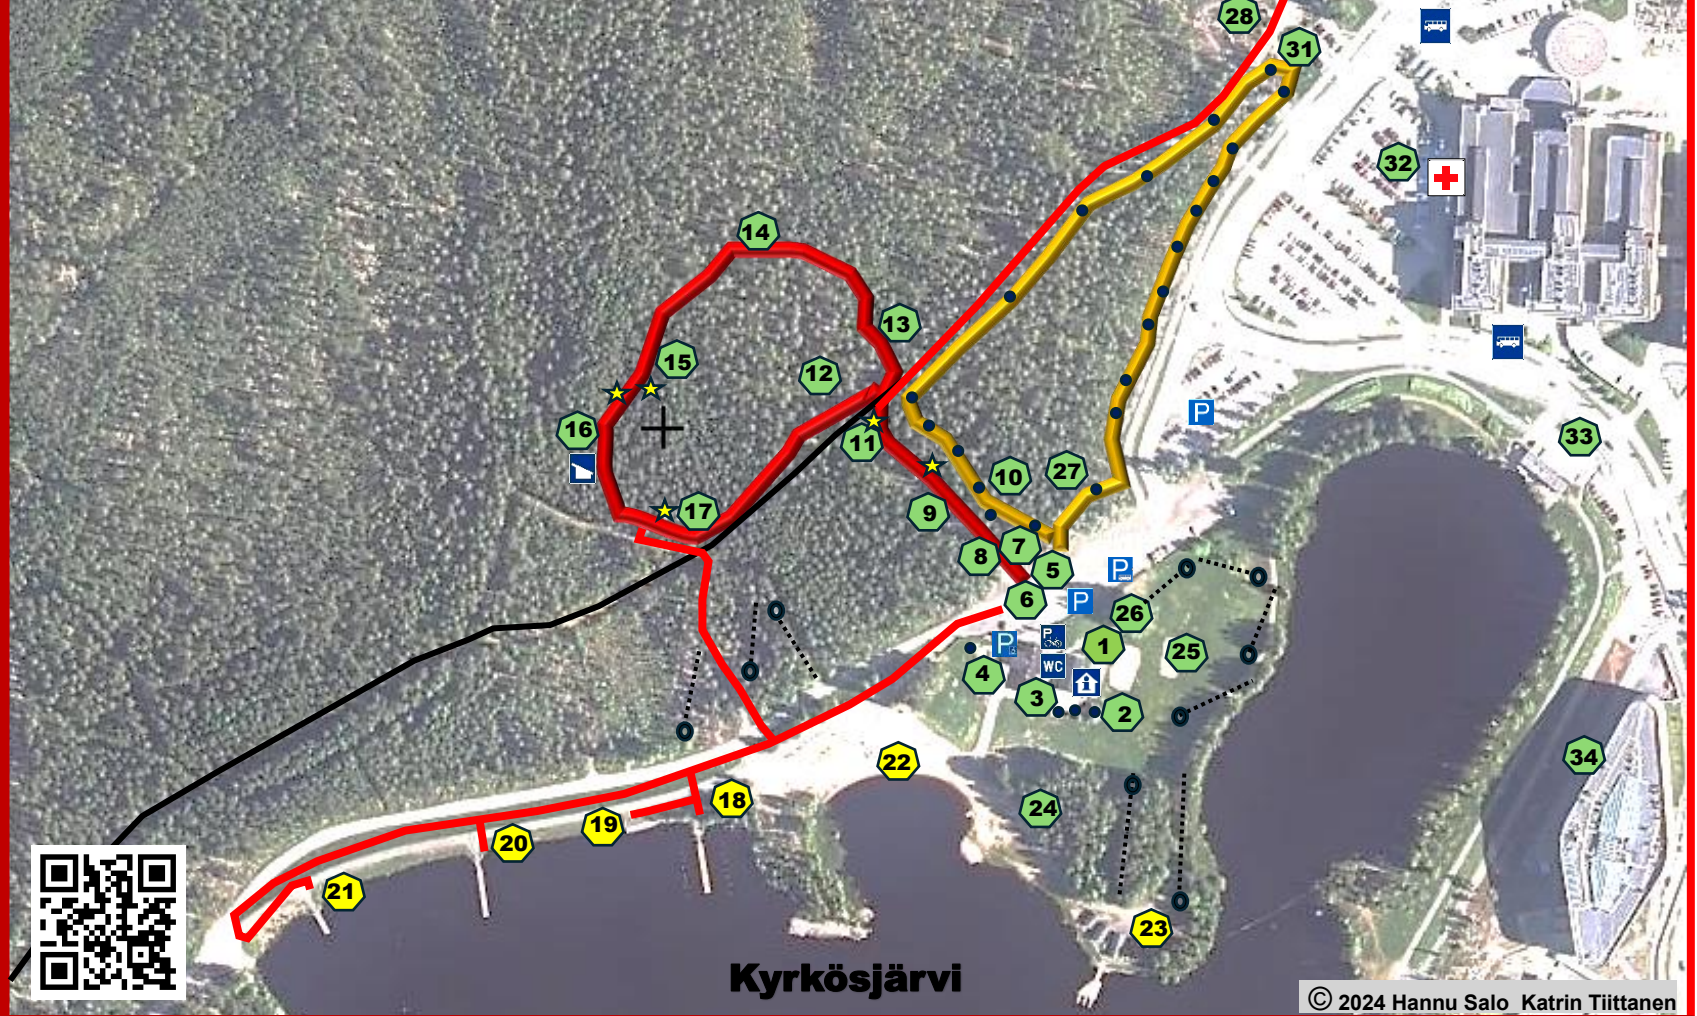

<https://www.facebook.com/elamysliikunta/>

**Instagramissa:** #elamysliikunta #luontotalokämpälikkö #siriuskota #oravapolku

Löydät meidät myös somesta: @elamysliikunta – seuraa ja inspiroidu!

Kyrkösjärvi